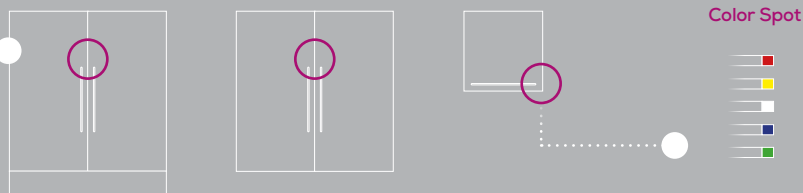

Anche per le aree extra-cliniche di stoccaggio

I moduli Prodonto AMX Sirio sono utilizzati nelle aree extra-cliniche per offrire sia una base d'appoggio che alloggiamento per materiali e dispositivi.