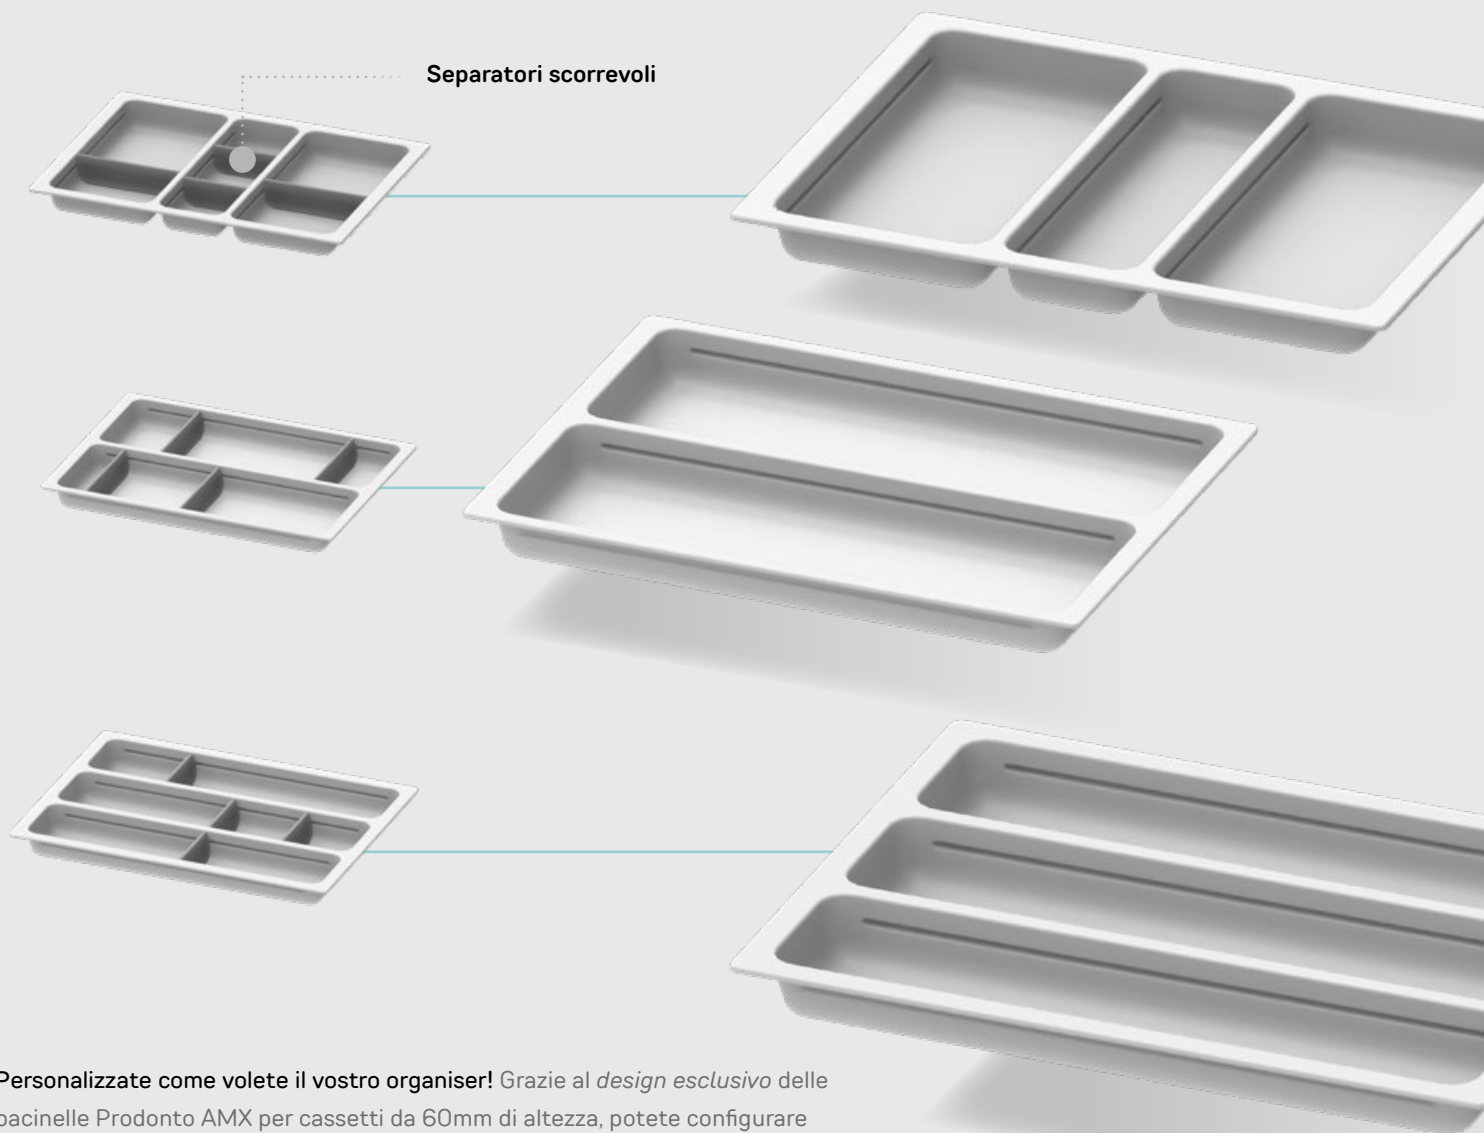

Riferimenti cromatici Color Spot

per individuare il contenuto dei cassetti a colpo d'occhio

Ruote \varnothing 100mm

Freni sulle ruote anteriori

Vega Vetrinetta modulare

Un'unità indispensabile per avere tutto ciò che serve veramente a portata di mano. Tutti gli alloggiamenti sono studiati per un facile accesso e per essere riforniti in un attimo.

Sapone

Mascherine

Tovaglioli

Bicchieri

Guanti

Dispenser posizionabili a piacere

Infinite possibilità. Esclusiva Prodonto

Separatori scorrevoli

Personalizzate come volete il vostro organiser! Grazie al *design esclusivo* delle bacinelle Prodonto AMX per cassetti da 60mm di altezza, potete configurare lo spazio interno a vostro piacimento. I separatori scorrevoli vi permettono di realizzare la disposizione ideale per i vostri strumenti e il materiale di consumo.

Per garantire "l'alimentazione" delle aree operative, nei moderni studi dentistici, è necessario prevedere aree di stoccaggio dedicate. La razionalizzazione di questi spazi consente di tenere sotto controllo i flussi di materiali e dispositivi. Sirio nasce per soddisfare questa necessità.