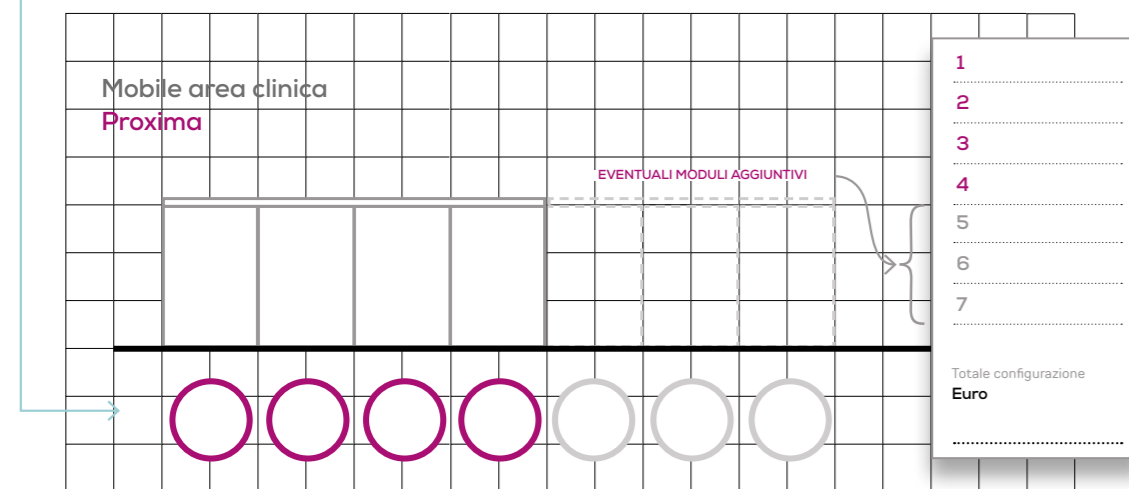

d Vetrine

1 VETRINA VEGA

Vetrina modulare per prodotti monouso. Uno strumento pratico, elegante e colorato, che ti permette di variare la composizione interna dei dispenser, indicati da una icona semplice ed intuitiva. Dimensioni: 100x37,5x18 cm (LxHxP)

€ 1.301

Quante vetrine Vega?

Indica il totale nell'apposito campo

Totale configurazione Euro

2 VETRINA V5 PRO

Vetrina stoccaggio con 2 ante scorrevoli in vetro acidato e 2 ripiani interni in vetro regolabili in altezza. Dimensioni: 100x45,5x36 cm (LxHxP)

€ 908

Quante vetrine V5 PRO?

Indica il totale nell'apposito campo

Totale configurazione Euro

Disegna il tuo schema

Nome progetto _____ Data _____

Note _____ Consulente _____

Indica il codice che trovi sui moduli che desideri

Per ogni modulo che ti interessa indica il codice di colore viola che trovi a destra del prodotto

Configurazioni standard

La serie Proxima è caratterizzata da servomobile sotto-piano ed è stata sviluppata per garantire la più ampia superficie d'appoggio. Proxima è configurabile in due versioni: Proxima Open, con i piedi di appoggio, Proxima Close, con basamento.