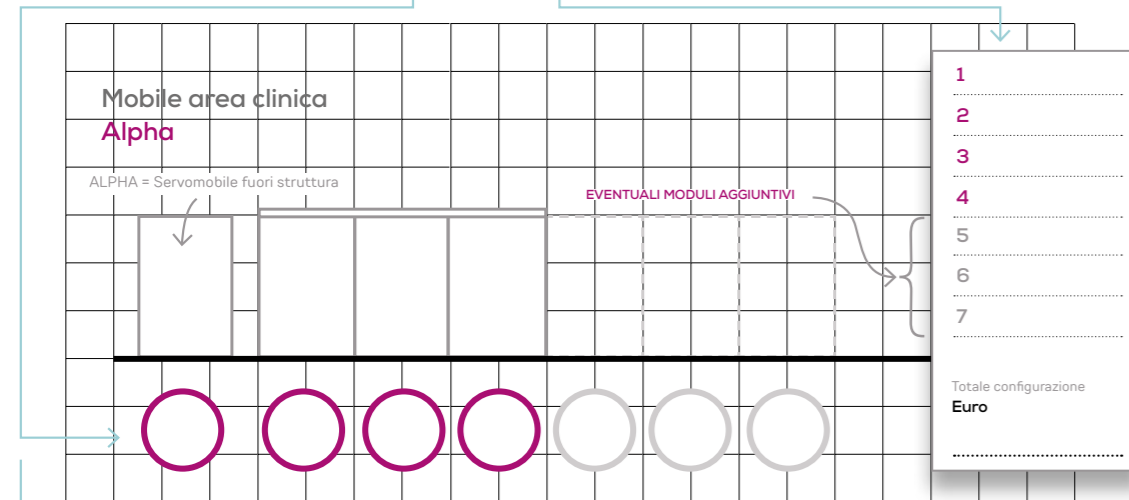

d Vetrine

1 VETRINA VEGA

Vetrina modulare per prodotti monouso. Uno strumento pratico, elegante e colorato, che ti permette di variare la composizione interna dei dispenser, indicati da una icona semplice ed intuitiva. Dimensioni: 100x37,5x18 cm (LxHxP)

€ 1.301

Quante vetrine Vega?

Indica il totale nell'apposito campo

Totale configurazione Euro

2 VETRINA V5 PRO

Vetrina stoccaggio con 2 ante scorrevoli in vetro acidato e 2 ripiani interni in vetro regolabili in altezza. Dimensioni: 100x45,5x36 cm (LxHxP)

€ 908

Quante vetrine V5 PRO?

Indica il totale nell'apposito campo

Totale configurazione Euro

Disegna il tuo schema

Nome progetto _____ Data _____

Note _____ Consulente _____

Indica il codice che trovi sui moduli che desideri

Per ogni modulo che ti interessa indica il codice di colore viola che trovi a destra del prodotto

Configurazioni standard

La serie Proxima è caratterizzata da servomobile sotto-piano ed è stata sviluppata per garantire la più ampia superficie d'appoggio. Proxima è configurabile in due versioni: Proxima Open, con i piedi di appoggio, Proxima Close, con basamento.